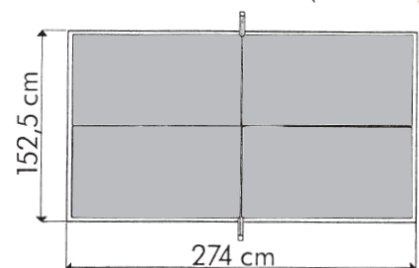

510 OUTDOOR

7 mm

OUTDOOR
STRATIFIÉ

**MAT
TOP**

-  QUALITÉ DE JEU
-  DURABILITÉ DU PLATEAU
-  SÉCURITÉ
-  STABILITÉ - ROBUSTESSE
-  ÉQUIPEMENT - ERGONOMIE MOBILITÉ

Made in France

MAISON USAGE PRIVÉ	CLUBS TOURNOIS	ECOLES	PARCS PUBLICS	HOTELS CENTRES DE LOISIR	ENTREPRISES ÉVÉNEMENTS SPÉCIAUX
					
		+	++	+++	+++

USAGES

Fiche technique

Norme EN 14468-1 (classe B)

	COLLECTIVITES
RÉFÉRENCES	
Désignation	PRO 510
Couleur- Référence article	Gris 125617 / Bleu 125 615
Utilisation	Extérieure
QUALITÉ DE JEU	
Épaisseur panneau	7 mm
Finition panneau	MATTOP
Réglages filet	Tension et Hauteur (si filet Advance)
DURABILITÉ DU PLATEAU	
Matériau panneau	Stratifié Outdoor Ultra-durable
Type d'encadrement	Aluzinc Outdoor Ultra-durable
SÉCURITÉ	
Système de verrouillage	Statique
Coins de protection	Oui
STABILITÉ, ROBUSTESSE	
Hauteur encadrement	60 mm
Dimensions pieds	Galbe acier
Type pieds	Fixation au sol
ÉQUIPEMENT, ERGONOMIE, MOBILITÉ	
Support raquettes	Oui
Distributeur de balles côtés joueurs	Oui
Filet	Permanent
POIDS - DIMENSIONS	
Poids table	77 kg
Poids table emballée	97 kg
Position de jeu	2740 x 1525 x 760 mm
AUTRES CARACTÉRISTIQUES	
Garantie pièces	3 ans
Garantie plateau	10 ans sur plateaux stratifié
Agrément	FFTT Pratique de loisir (grande qualité) & scolaire
Classe (norme européenne)	EN 14468-1 – CLASSE B