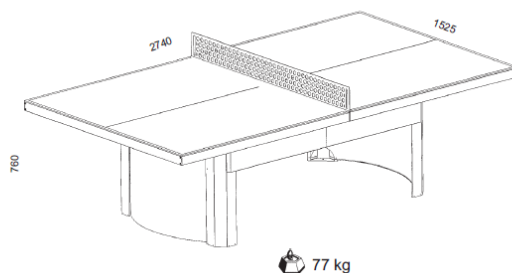

510 OUTDOOR

7 mm

OUTDOOR
STRATIFIÉ

**MAT
TOP**

-  QUALITÉ DE JEU
-  DURABILITÉ DU PLATEAU
-  SÉCURITÉ
-  STABILITÉ - ROBUSTESSE
-  ÉQUIPEMENT - ERGONOMIE MOBILITÉ

Made in France

MAISON USAGE PRIVÉ	CLUBS TOURNOIS	ECOLES	PARCS PUBLICS	HOTELS CENTRES DE LOISIR	ENTREPRISES ÉVÉNEMENTS SPÉCIAUX
					
		+	++	+++	+++

USAGES

Fiche technique

Norme EN 14468-1 (classe B)

	COLLECTIVITES
RÉFÉRENCES	
Désignation	PRO 510
Couleur- Référence article	Gris 125617 / Bleu 125 615
Utilisation	Extérieure
QUALITÉ DE JEU	
Épaisseur panneau	7 mm
Finition panneau	MATTOP
Réglages filet	Tension et Hauteur (si filet Advance)
DURABILITÉ DU PLATEAU	
Matériau panneau	Stratifié Outdoor Ultra-durable
Type d'encadrement	Aluzinc Outdoor Ultra-durable
SÉCURITÉ	
Système de verrouillage	Statique
Coins de protection	Oui
STABILITÉ, ROBUSTESSE	
Hauteur encadrement	60 mm
Dimensions pieds	Galbe acier
Type pieds	Fixation au sol
ÉQUIPEMENT, ERGONOMIE, MOBILITÉ	
Support raquettes	Oui
Distributeur de balles côtés joueurs	Oui
Filet	Permanent
POIDS - DIMENSIONS	
Poids table	77 kg
Poids table emballée	97 kg
Position de jeu	2740 x 1525 x 760 mm
AUTRES CARACTÉRISTIQUES	
Garantie pièces	3 ans
Garantie plateau	10 ans sur plateaux stratifié
Agrément	FFTT Pratique de loisir (grande qualité) & scolaire
Classe (norme européenne)	EN 14468-1 – CLASSE B