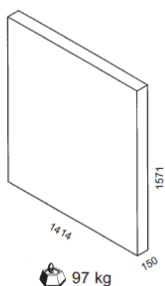

510 OUTDOOR

7 mm

OUTDOOR
STRATIFIÉ

**MAT
TOP**

-  QUALITÉ DE JEU
-  DURABILITÉ DU PLATEAU
-  SÉCURITÉ
-  STABILITÉ - ROBUSTESSE
-  ÉQUIPEMENT - ERGONOMIE MOBILITÉ

Made in France

MAISON USAGE PRIVÉ	CLUBS TOURNOIS	ECOLES	PARCS PUBLICS	HOTELS CENTRES DE LOISIR	ENTREPRISES ÉVÉNEMENTS SPÉCIAUX
					
		+	++	+++	+++

USAGES

Fiche technique

Norme EN 14468-1 (classe B)

	COLLECTIVITES
RÉFÉRENCES	
Désignation	PRO 510
Couleur- Référence article	Gris 125617 / Bleu 125 615
Utilisation	Extérieure
QUALITÉ DE JEU	
Épaisseur panneau	7 mm
Finition panneau	MATTOP
Réglages filet	Tension et Hauteur (si filet Advance)
DURABILITÉ DU PLATEAU	
Matériau panneau	Stratifié Outdoor Ultra-durable
Type d'encadrement	Aluzinc Outdoor Ultra-durable
SÉCURITÉ	
Système de verrouillage	Statique
Coins de protection	Oui
STABILITÉ, ROBUSTESSE	
Hauteur encadrement	60 mm
Dimensions pieds	Galbe acier
Type pieds	Fixation au sol
ÉQUIPEMENT, ERGONOMIE, MOBILITÉ	
Support raquettes	Oui
Distributeur de balles côtés joueurs	Oui
Filet	Permanent
POIDS - DIMENSIONS	
Poids table	77 kg
Poids table emballée	97 kg
Position de jeu	2740 x 1525 x 760 mm
AUTRES CARACTÉRISTIQUES	
Garantie pièces	3 ans
Garantie plateau	10 ans sur plateaux stratifié
Agrément	FFTT Pratique de loisir (grande qualité) & scolaire
Classe (norme européenne)	EN 14468-1 – CLASSE B