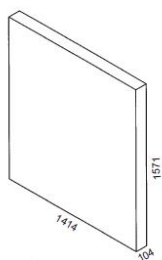

19 mm

INDOOR
AGGLOMÉRÉ

USAGES

Fiche technique

Indoor: 78 kg

Indoor: 64 kg

PLAY-BACK

Norme EN 14468-1 (classe D)

	INDOOR
RÉFÉRENCES	
Désignation	100 INDOOR
Couleur- Référence article	Bleu 131 600
Utilisation	Intérieure
QUALITÉ DE JEU	
Épaisseur panneau	19 mm
Réglages filet	Tension
DURABILITE DU PLATEAU	
Matériau panneau	Aggloméré
Type d'encadrement	Aluzinc Indoor
SÉCURITÉ	
Compact Technology	Oui
Système de verrouillage	Push'n Lock
Points de verrouillage	8 points
STABILITE, ROBUSTESSE	
Hauteur encadrement	30 mm
Dimensions pieds	25 mm
Type pieds	Droit
Patin de réglage	Ø 50 mm
Modèle de roue	Roue jumelée monobloc crantée
EQUIPEMENT, ERGONOMIE, MOBILITE	
Taille des roues	150 mm x 20 mm
Support raquettes	-
Position entraînement jeu seul	Oui
Utilisation adaptée fauteuil roulant	Oui
Filet	Fixe
POIDS - DIMENSIONS	
Poids table	68 kg
Poids emballée	79 kg
Position de jeu	2740 x 1525 x 760 mm
AUTRES CARACTERISTIQUES	
Garantie pièces	3 ans
Garantie plateau	3 ans
Agrément	FFTT Pratique de loisir
Classe (norme européenne)	EN 14468-1 – CLASSE D