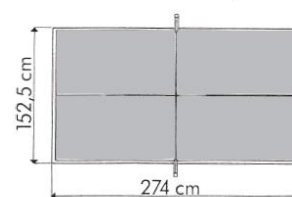

19 mm

INDOOR
AGGLOMÉRÉ

USAGES

Fiche technique

Indoor: 78 kg

Indoor: 64 kg

PLAY-BACK

Norme EN 14468-1 (classe D)

	INDOOR
RÉFÉRENCES	
Désignation	100 INDOOR
Couleur- Référence article	Bleu 131 600
Utilisation	Intérieure
QUALITÉ DE JEU	
Épaisseur panneau	19 mm
Réglages filet	Tension
DURABILITE DU PLATEAU	
Matériau panneau	Aggloméré
Type d'encadrement	Aluzinc Indoor
SÉCURITÉ	
Compact Technology	Oui
Système de verrouillage	Push'n Lock
Points de verrouillage	8 points
STABILITE, ROBUSTESSE	
Hauteur encadrement	30 mm
Dimensions pieds	25 mm
Type pieds	Droit
Patin de réglage	Ø 50 mm
Modèle de roue	Roue jumelée monobloc crantée
EQUIPEMENT, ERGONOMIE, MOBILITE	
Taille des roues	150 mm x 20 mm
Support raquettes	-
Position entraînement jeu seul	Oui
Utilisation adaptée fauteuil roulant	Oui
Filet	Fixe
POIDS - DIMENSIONS	
Poids table	68 kg
Poids emballée	79 kg
Position de jeu	2740 x 1525 x 760 mm
AUTRES CARACTERISTIQUES	
Garantie pièces	3 ans
Garantie plateau	3 ans
Agrément	FFTT Pratique de loisir
Classe (norme européenne)	EN 14468-1 – CLASSE D