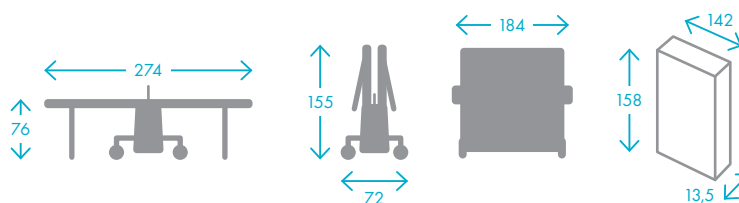

# KETTLER K10 OUTDOOR

TABLE DE  
PING-PONG  
HAUT DE GAMME  
RÉSISTANTE AUX  
INTEMPÉRIES

- ✓ Plateau en mélamine de 6 mm d'épaisseur, 25 couches, résistant à l'humidité.
- ✓ Des matériaux de haute qualité protègent le panneau contre les rayures, les bosses, les fissures et les déformations.
- ✓ Haute durabilité, résistance aux chocs et insensibilité aux produits chimiques ou à la chaleur.
- ✓ Stable et robuste grâce à un cadre de 50 mm d'épaisseur et un poids propre de 77,5 kg.
- ✓ Stabilité et soutien supplémentaires grâce aux tubes carrés revêtus par poudre et à la peinture résistante à la rouille.
- ✓ Les protections d'angle, les roulettes verrouillables et le mécanisme de verrouillage font de cette table le choix idéal pour les enfants et les familles.
- ✓ Les pieds réglables permettent de s'adapter aux irrégularités du sol. La K10 convient donc également pour le jeu sur gazon, gravier ou autres surfaces inégales.

Qualité de jeu

Plateau de table

Sécurité

Stabilité

Équipement

Dimensions internationales  
de tournoi  
(données en cm)

Résistant aux intempéries, robuste, durable

Panneau  
de 6mm

Cadre  
de 50mm

77,5 kg  
Poids

Dimensions standard  
de tournoi

Convient  
aux familles

Qualité Made  
in Germany