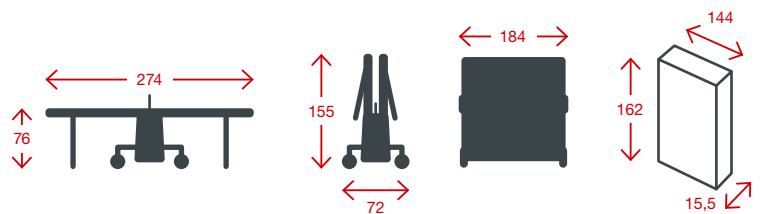

Qualité de jeu

Plateau de table

Sécurité

Stabilité

Équipement

Dimensions internationales de tournoi
 (données en cm)

Résistant aux intempéries, robuste, durable

Panneau de 5mm

Cadre de 50mm

59,5 kg Poids

Dimensions standard de tournoi

Adapté aux familles

Qualité Made in Germany

Sponeta S 4-70 e

- ✓ Cadre stable et résistant aux vibrations de 50 mm, revêtement par poudre.
- ✓ Panneau de mélamine de 5 mm d'épaisseur, résistant à l'humidité, à la chaleur, au froid et aux rayons UV.
- ✓ Double renforcement par un profilé de cadre et un profilé transversal supplémentaire.
- ✓ Système de verrouillage facile à utiliser (Smart Manual System). Mécanisme d'enclenchement automatique en position d'arrêt et de jeu.
- ✓ Compensation des inégalités et des différentes hauteurs de stand jusqu'à 30 mm grâce au réglage de la hauteur sur les les pieds arrière.
- ✓ Fabriqué en Allemagne sous des contrôles de qualité très stricts et selon la norme DIN.
- ✓ Porte-ballon et porte-canne sur le côté porte-raquette.
- ✓ Les coins en plastique offrent une protection contre les blessures.

Cadre de 50mm

59,5 kg Poids

Dimensions standard de tournoi

Adapté aux familles

Qualité Made in Germany