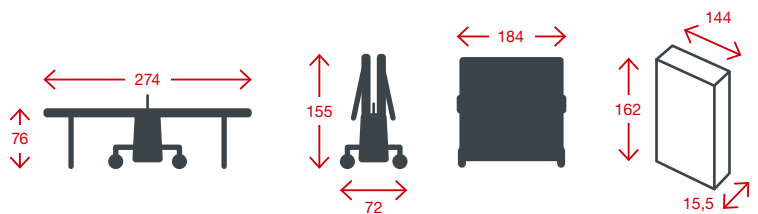

Qualité de jeu

Plateau de table

Sécurité

Stabilité

Équipement

Dimensions internationales de tournoi
 (données en cm)

Résistant aux intempéries, robuste, durable

Panneau de 5mm

Cadre de 50mm

59,5 kg Poids

Dimensions standard de tournoi

Adapté aux familles

Qualité Made in Germany

Sponeta S 4-70 e

- ✓ Cadre stable et résistant aux vibrations de 50 mm, revêtement par poudre.
- ✓ Panneau de mélamine de 5 mm d'épaisseur, résistant à l'humidité, à la chaleur, au froid et aux rayons UV.
- ✓ Double renforcement par un profilé de cadre et un profilé transversal supplémentaire.
- ✓ Système de verrouillage facile à utiliser (Smart Manual System). Mécanisme d'enclenchement automatique en position d'arrêt et de jeu.
- ✓ Compensation des inégalités et des différentes hauteurs de stand jusqu'à 30 mm grâce au réglage de la hauteur sur les les pieds arrière.
- ✓ Fabriqué en Allemagne sous des contrôles de qualité très stricts et selon la norme DIN.
- ✓ Porte-ballon et porte-canne sur le côté porte-raquette.
- ✓ Les coins en plastique offrent une protection contre les blessures.

Cadre de 50mm

59,5 kg Poids

Dimensions standard de tournoi

Adapté aux familles

Qualité Made in Germany