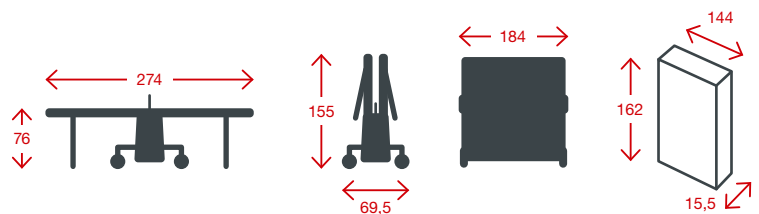

## Stabilité

## Équipement

CLASSE  
**B**  
 EN 14468-1

**Dimensions internationales  
 de tournoi**  
 (données en cm)

**Résistant aux intempéries, robuste, durable**

6mm  
 Panneau de 6mm

50mm  
 Cadre de 50mm

70 kg  
 Poids