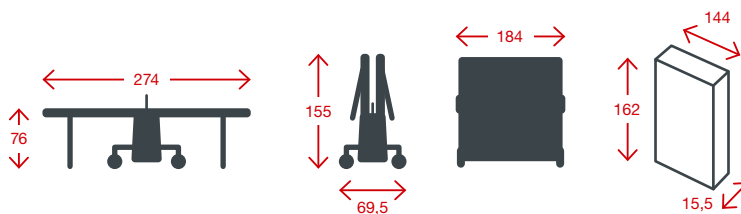

## Stabilité

## Équipement

CLASSE  
**B**  
 EN 14468-1

**Dimensions internationales  
 de tournoi**  
 (données en cm)

**Résistant aux intempéries, robuste, durable**

6mm  
 Panneau de 6mm

50mm  
 Cadre de 50mm

70 kg  
 Poids