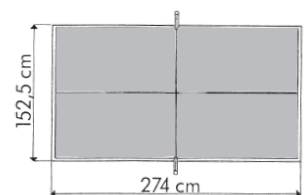

## Fiche technique

Norme EN 14468-1 (classe C)

	<b>OUTDOOR</b>
<b>RÉFÉRENCES</b>	
Désignation	700 M CROSSOVER
Couleur- Référence article	Gris 157 807
Utilisation	Extérieure
<b>QUALITÉ DE JEU</b>	
Épaisseur panneau	8 mm Surface OVERSPEED
Finition panneau	MATTOP
Réglages filet	Tension et Hauteur
<b>DURABILITÉ DU PLATEAU</b>	
Matériau panneau	Stratifié Outdoor Ultra-durable
Type d'encadrement	Alu-zinc Outdoor
<b>SÉCURITÉ</b>	
Compact Technology	Oui
Système de verrouillage	DSI (Double Sécurité Intégrée)
Points de verrouillage	16 points
Coins de protection	Oui
<b>STABILITÉ, ROBUSTESSE</b>	
Hauteur encadrement	60 mm
Dimensions pieds	120 mm x 60 mm
Type pieds	Arqué
Patin de réglage	Ø 120 mm
Modèle de roue	Spécial outdoor jumelée (Roues doubles Oversize) XXL
Freins	4
<b>ÉQUIPEMENT, ERGONOMIE, MOBILITÉ</b>	
Taille des roues	200 mm x 38 mm
Commande centralisée	Oui
Rangement balles	Oui
Support raquettes	4
Position entraînement jeu seul	Oui
Utilisation adaptée fauteuil roulant	Oui
Poignée de franchissement : EASYTRACK	Oui x1
Distributeur de balles côtés joueurs	2
Filet	Permanent et escamotable
<b>POIDS - DIMENSIONS</b>	
Poids table	98 kg
Poids table emballée	111 kg
Position de jeu	2740 x 1525 x 760 mm
<b>AUTRES CARACTÉRISTIQUES</b>	
Garantie pièces	10 ans sauf pièces d'usure (filet, poteaux de filet, roues)
Garantie plateau	10 ans sur plateaux stratifié
Agrément	FFTT Pratique de loisir (grande qualité)
Classe (norme européenne)	EN 14468-1 – CLASSE C