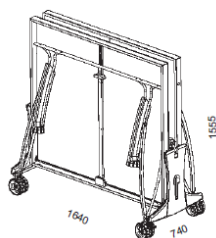

## Fiche technique

Norme EN 14468-1 (classe C)

	<b>OUTDOOR</b>
<b>RÉFÉRENCES</b>	
Désignation	700 M CROSSOVER
Couleur- Référence article	Gris 157 807
Utilisation	Extérieure
<b>QUALITÉ DE JEU</b>	
Épaisseur panneau	8 mm Surface OVERSPEED
Finition panneau	MATTOP
Réglages filet	Tension et Hauteur
<b>DURABILITÉ DU PLATEAU</b>	
Matériau panneau	Stratifié Outdoor Ultra-durable
Type d'encadrement	Alu-zinc Outdoor
<b>SÉCURITÉ</b>	
Compact Technology	Oui
Système de verrouillage	DSI (Double Sécurité Intégrée)
Points de verrouillage	16 points
Coins de protection	Oui
<b>STABILITÉ, ROBUSTESSE</b>	
Hauteur encadrement	60 mm
Dimensions pieds	120 mm x 60 mm
Type pieds	Arqué
Patin de réglage	Ø 120 mm
Modèle de roue	Spécial outdoor jumelée (Roues doubles Oversize) XXL
Freins	4
<b>ÉQUIPEMENT, ERGONOMIE, MOBILITÉ</b>	
Taille des roues	200 mm x 38 mm
Commande centralisée	Oui
Rangement balles	Oui
Support raquettes	4
Position entraînement jeu seul	Oui
Utilisation adaptée fauteuil roulant	Oui
Poignée de franchissement : EASYTRACK	Oui x1
Distributeur de balles côtés joueurs	2
Filet	Permanent et escamotable
<b>POIDS - DIMENSIONS</b>	
Poids table	98 kg
Poids table emballée	111 kg
Position de jeu	2740 x 1525 x 760 mm
<b>AUTRES CARACTÉRISTIQUES</b>	
Garantie pièces	10 ans sauf pièces d'usure (filet, poteaux de filet, roues)
Garantie plateau	10 ans sur plateaux stratifié
Agrément	FFTT Pratique de loisir (grande qualité)
Classe (norme européenne)	EN 14468-1 – CLASSE C